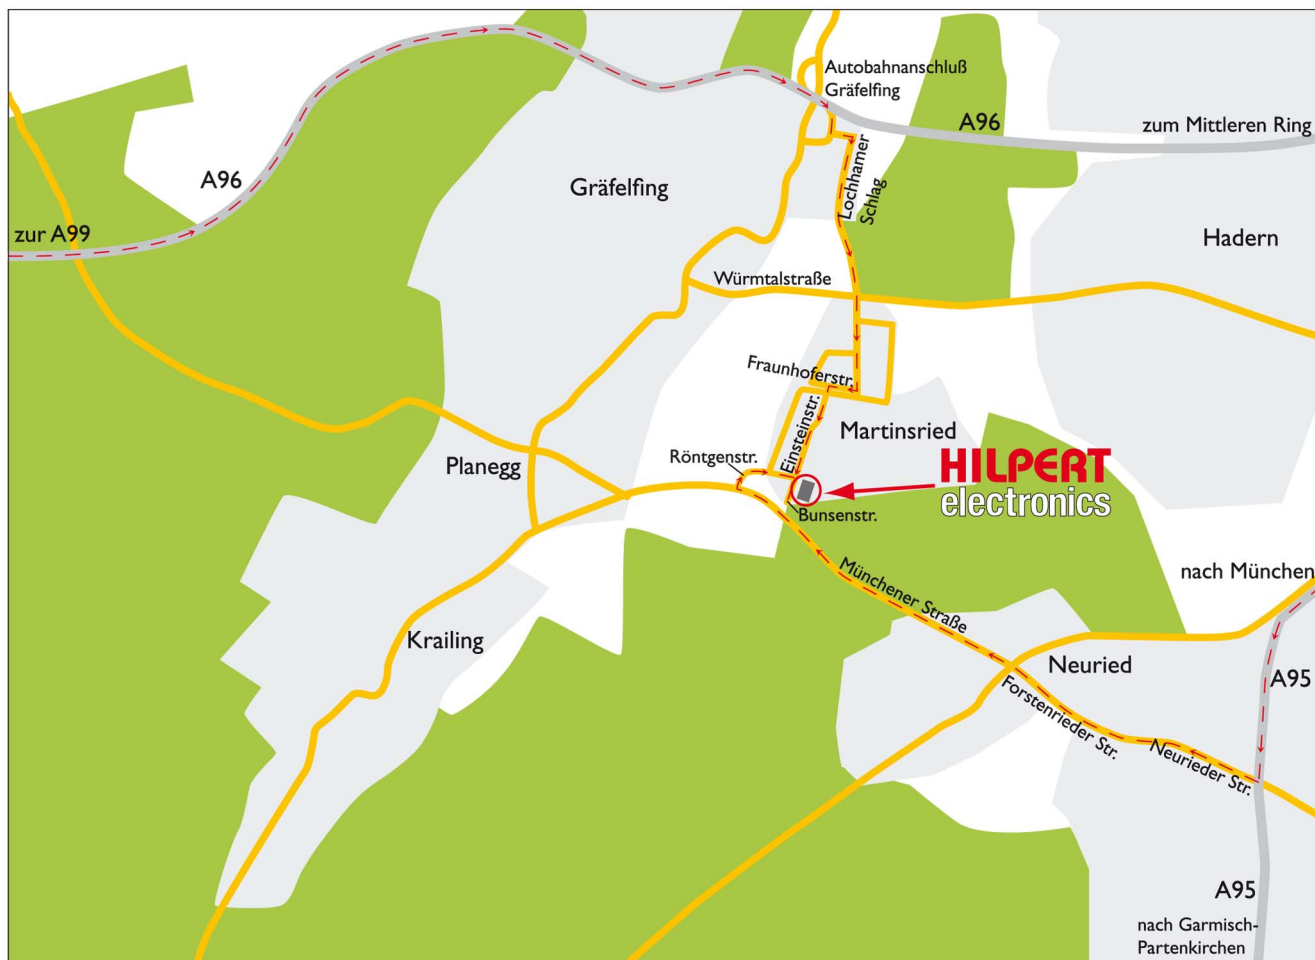

Anfahrt zur Hilpert electronics GmbH aus Richtung Norden

Die Firma Hilpert electronics GmbH liegt verkehrsmässig günstig im Nordwesten Münchens.
Vom Flughafen beträgt die Fahrzeit ca. 45 Minuten.

Anfahrt über die Autobahnen A9, A92, A8 oder A96

Befahren Sie den Autobahnring A99 - gegen den Uhrzeigersinn um München herum - auf die A96
in Richtung Gräfelfing.

Nehmen Sie die Ausfahrt Gräfelfing in Richtung [Gräfelfing, Starnberg, Pasing]

An der ersten Kreuzung unmittelbar nach der Ausfahrt bitte links abbiegen in die Straße „Am Haag“.

Am Ende der Straße rechts abbiegen in den Lochhamer Schlag.

Bitte durchqueren Sie das Industriegebiet und fahren weiter ein Stück Landstraße.

An der Kreuzung „Würmtalstraße“ bitte geradeaus in die Lochhamer Straße fahren.

Bitte folgen Sie der Lochhamer Straße bis der Straßenverlauf eine scharfe Rechtskurve macht; dort bitte der Vorfahrtsstraße folgen.

Nach der Kurve befahren Sie bitte die Fraunhoferstraße - folgen Sie der Vorfahrtsstraße bis zur nächsten scharfen Linkskurve.