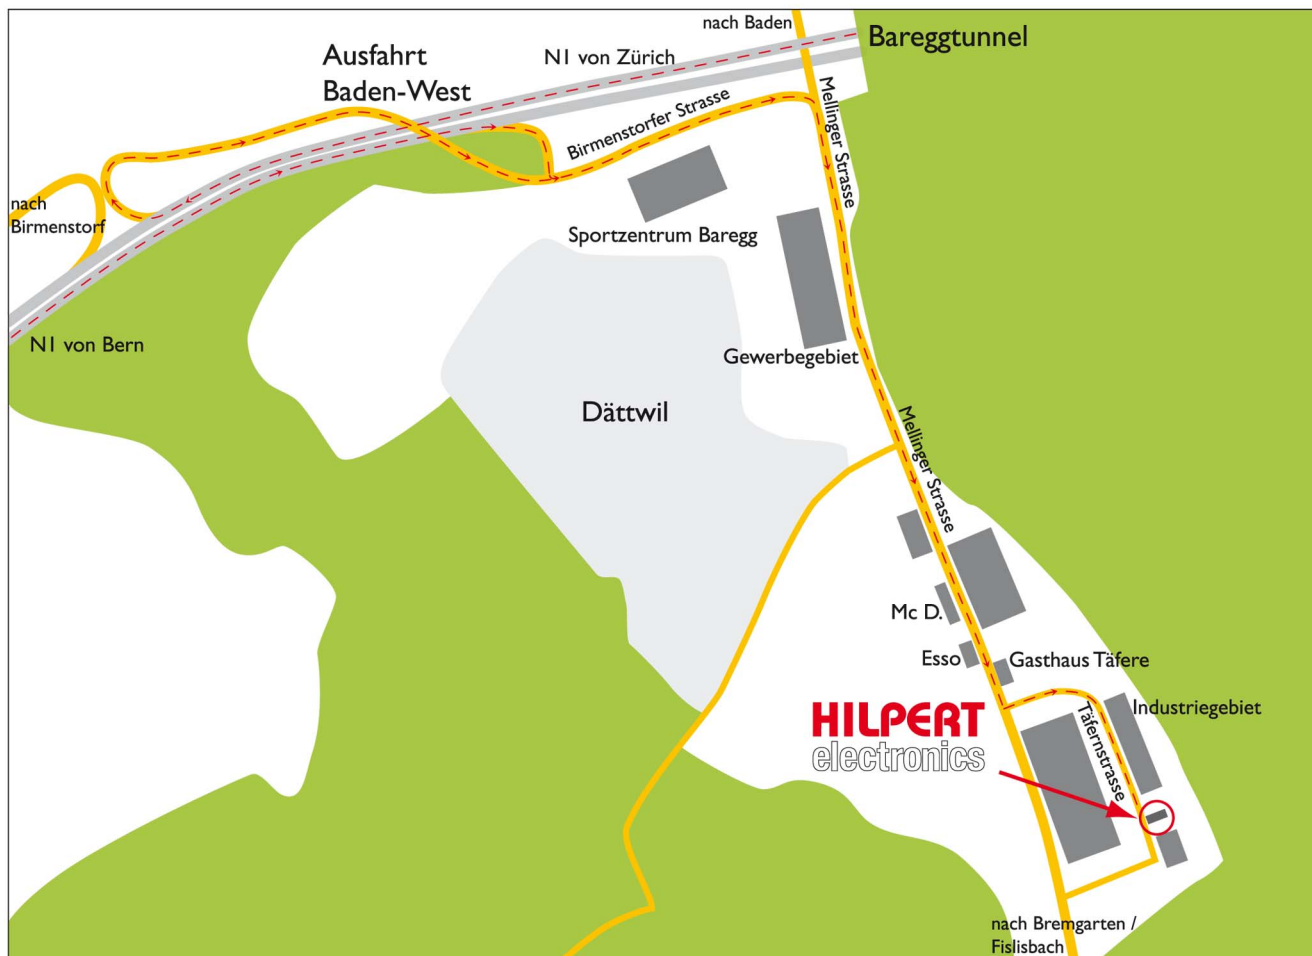

Anfahrt zur Hilpert electronics AG

Die Firma Hilpert electronics AG liegt verkehrsmässig günstig an den Autobahnen A1 und A3. Der Flughafen ist in 20 Minuten zu erreichen und auch die Städte Zürich (30 Min.), Basel (45 Min.) und Bern (60 Min.) sind nicht weit von unserem Standort entfernt.

Anfahrtsbeschreibung

Die Anfahrt erfolgt aus Richtung Zürich oder Bern / Basel kommend auf der A1. Bitte benützen Sie die Abfahrt Baden-West / Bremgarten. Folgen Sie den Wegweisern Bremgarten (blaue Schilder). Nach etwa 1.5 km (nach der ESSO Tankstelle) geht es links in ein Industriequartier: Täfern / im Grund / Stadion Esp (kleines weisses Schild). Folgen Sie der Täferstrasse bis zur Nr. 29. Unser Gebäude befindet sich auf der zum Wald hin gelegenen Seite und ist teilweise mit Efeu bewachsen.